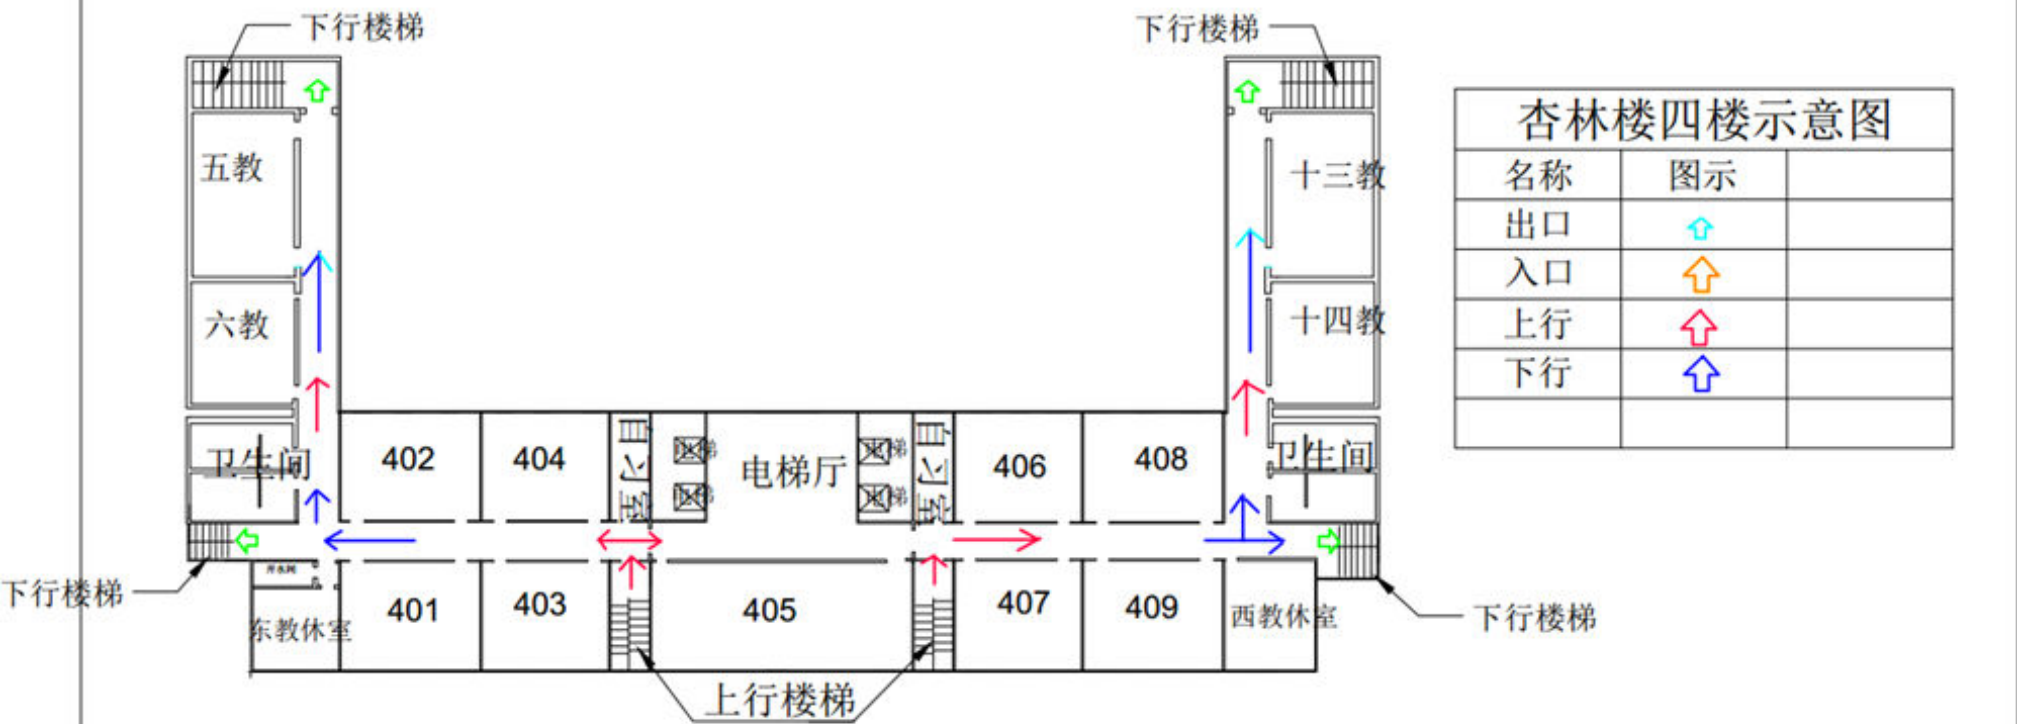

公
宁
路

东 南 西 路

口腔医院

正门

精诚楼

恪勤楼

科学与
技术学院

明道楼

后勤集团

杏林楼

学生公寓

学生公寓

杏林楼三楼示意图

名称	图示	
出口		
入口		
上行		
下行		

杏林楼四楼示意图

名称	图示	
出口	⇨	
入口	⇦	
上行	⇧	
下行	⇩	